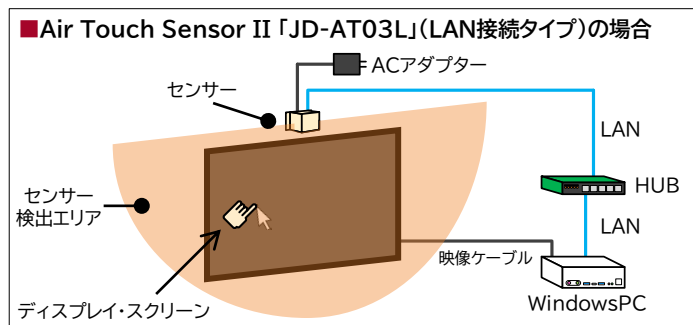

大画面用 非接触タッチパネル化ユニット

Air Touch Sensor

USB接続タイプ

LAN接続タイプ

何にも触れずに画面操作

約
3m

230インチ

約5m

最大230インチを
非接触で操作

指先を検出して
マウス操作

クリックの
種類選択が可能

製品情報は当社Webサイト
でもご覧いただけます。

大型ディスプレイやプロジェクター映像を非接触タッチパネル化 指先を検出できるジャトーの半導体レーザーセンサー「Air Touch Sensor」

「Air Touch Sensor」はエントランス等に設置された大型ディスプレイやLEDビジョン、プロジェクター映像を非接触タッチパネルに早変わりさせることができます。
ディスプレイ・ガラス面・壁面の頭上・足元に設置されたセンサーから照射されるレーザーを指先で遮ることで誰でも簡単に非接触到画面操作が可能です。

- Windows PCと、USB接続センサー(JD-AT01U)またはLAN接続センサー(JD-AT03L)を用いてシステムを構築できます。
- キャリブレーション(調整)ソフトウェアは標準付属。お客様でも検出範囲の調整が可能です。
- お客様に最適なシステムの設計・開発・構築・施工・運用・保守まで、自社で一貫してのご提案も可能です。

構成

- 映像面の中央上部(または中央下部)にセンサーを設置します。
- PCとセンサーを図のように接続し、「Air Touch Sensor」ソフトウェアをインストール。キャリブレーション(調整)を行います。
- PC1台が複数のディスプレイをマルチモニタ(1台のディスプレイ)として認識できればマルチモニタ全体をタッチパネル化できます。

機能の一部ご紹介

非接触	上部設置 (壁)	下部設置 (壁・床)	USB接続 (JD-AT01U)	LAN接続 (JD-AT03L)	右クリック 対応	連続クリック 対応	指先太さ程度 の物を検出	センサー2台で 検出範囲拡大 (JD-AT03L)

●Windows、その他記載のMicrosoft製品は、米国Microsoft Corporationの米国およびその他の国における登録商標または商標です。
●IntelとIntelのロゴ、インテル、Intel Evo、インテル Evo、Iris、Thunderbolt、Thunderbolt ロゴは、米国およびその他の国におけるIntel Corporation の登録商標または商標です。
●記載されている会社名、製品名等は、各社の登録商標または商標です。 ●仕様および外観は、改良のため予告なく変更することがあります。