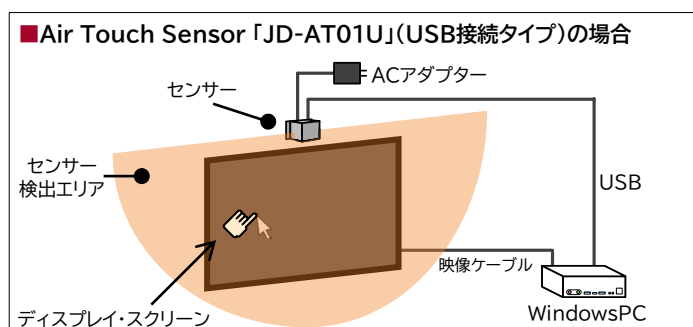

大画面用 非接触タッチパネル化ユニット

Air Touch Sensor

USB接続タイプ

LAN接続タイプ

何にも触れずに画面操作

約
3m

230インチ

約5m

最大230インチを
非接触で操作

指先を検出して
マウス操作

クリックの
種類選択が可能

製品情報は当社Webサイト
でもご覧いただけます。

大型ディスプレイやプロジェクター映像を非接触タッチパネル化 指先を検出できるジャトーの半導体レーザーセンサー「Air Touch Sensor」

「Air Touch Sensor」はエントランス等に設置された大型ディスプレイやLEDビジョン、プロジェクター映像を非接触タッチパネルに早変わりさせることができます。
ディスプレイ・ガラス面・壁面の頭上・足元に設置されたセンサーから照射されるレーザーを指先で遮ることで誰でも簡単に非接触到画面操作が可能です。

- Windows PCと、USB接続センサー(JD-AT01U)またはLAN接続センサー(JD-AT03L)を用いてシステムを構築できます。
- キャリブレーション(調整)ソフトウェアは標準付属。お客様でも検出範囲の調整が可能です。
- お客様に最適なシステムの設計・開発・構築・施工・運用・保守まで、自社で一貫してのご提案も可能です。

構成

- 映像面の中央上部(または中央下部)にセンサーを設置します。
- PCとセンサーを図のように接続し、「Air Touch Sensor」ソフトウェアをインストール。キャリブレーション(調整)を行います。
- PC1台が複数のディスプレイをマルチモニタ(1台のディスプレイ)として認識できればマルチモニタ全体をタッチパネル化できます。

機能の一部ご紹介

非接触	上部設置 (壁)	下部設置 (壁・床)	USB接続 (JD-AT01U)	LAN接続 (JD-AT03L)	右クリック 対応	連続クリック 対応	指先太さ程度 の物を検出	センサー2台で 検出範囲拡大 (JD-AT03L)

●Windows、その他記載のMicrosoft製品は、米国Microsoft Corporationの米国およびその他の国における登録商標または商標です。
●IntelとIntelのロゴ、インテル、Intel Evo、インテル Evo、Iris、Thunderbolt、Thunderbolt ロゴは、米国およびその他の国におけるIntel Corporation の登録商標または商標です。
●記載されている会社名、製品名等は、各社の登録商標または商標です。 ●仕様および外観は、改良のため予告なく変更することがあります。