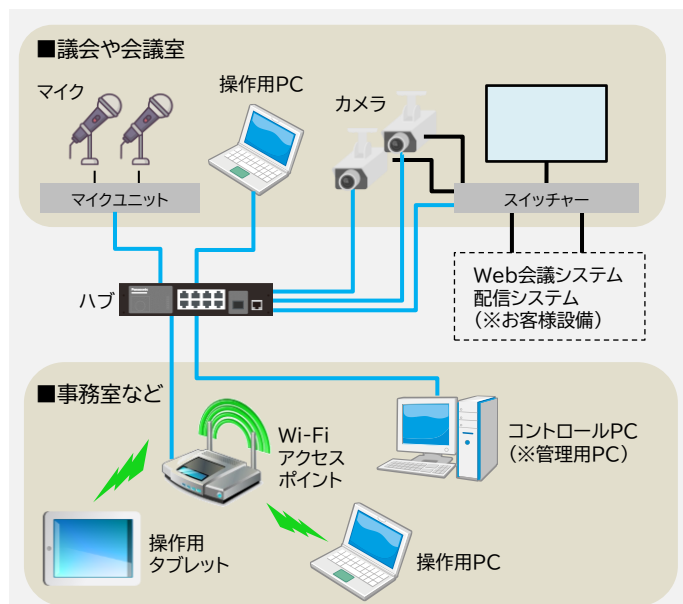

AV Linkage

カメラとマイクを統合管理

発言に連動した
カメラ制御

レイアウト
画面で一望

ブラウザで
操作

製品情報は当社Webサイト
でもご覧いただけます。

議会や会議室にあるカメラやマイクを1画面で統合管理。 必要な機能を集約したAVスマートコントロールソフトウェア「AV Linkage」

議会運営に求められる正確かつ適切なAV機器の操作運用。

「AV Linkage」はネットワークを用いてカメラ・マイク・スイッチャー(映像切替器)を1画面で統合管理。発言者に連動したカメラ制御やマイクの発言管理、シーンに合わせた設定登録で運用負担を軽減。議会運営支援システムとして、高品質な議会中継の配信とスムーズな議会進行をサポートします。

- Windows PC、マイク、カメラ、音響映像機器、ネットワークを用いたシステムです。
- 各機器のアイコンが配置されたレイアウト画面で状況を一望し、マウス操作で一元管理を行います。
- お客様に最適なシステムの設計・開発・構築・施工・運用・保守まで、自社で一貫してご提案いたします。

特長

- 予め部屋のレイアウトと機器を登録することで当日はマウス操作で進行。1画面で機器が管理されるためオペレーターが別機器・別画面を操作するといった業務負担をなくすことができます。
- AV Linkageはマルチベンダー対応のシステムです。音響・映像の分野で培った当社ノウハウを活用し、お客様の既存システムやご検討中の機器、操作運用に合わせた制御に対応します。

システムイメージ

機能の一部のご紹介

ブラウザ利用 (アプリ不要)	タブレット・ PC対応	マイク制御	シーリング マイク対応	カメラ制御	発言者に カメラが連動	スイッチャー 制御	レイアウト機能 (マップ機能)	マウスで かんたん操作
								Japress シリーズ
色と点滅 で状態表示	シーン機能 (プリセット機能)	進行に沿って 選択	フリートーク モード(自由発言)	リクエストモード (発言許可制)	2か国語対応 (日英)	操作端末は 柔軟に増設可	マルチベンダー 対応(Optional)	Japress連携 (Option)